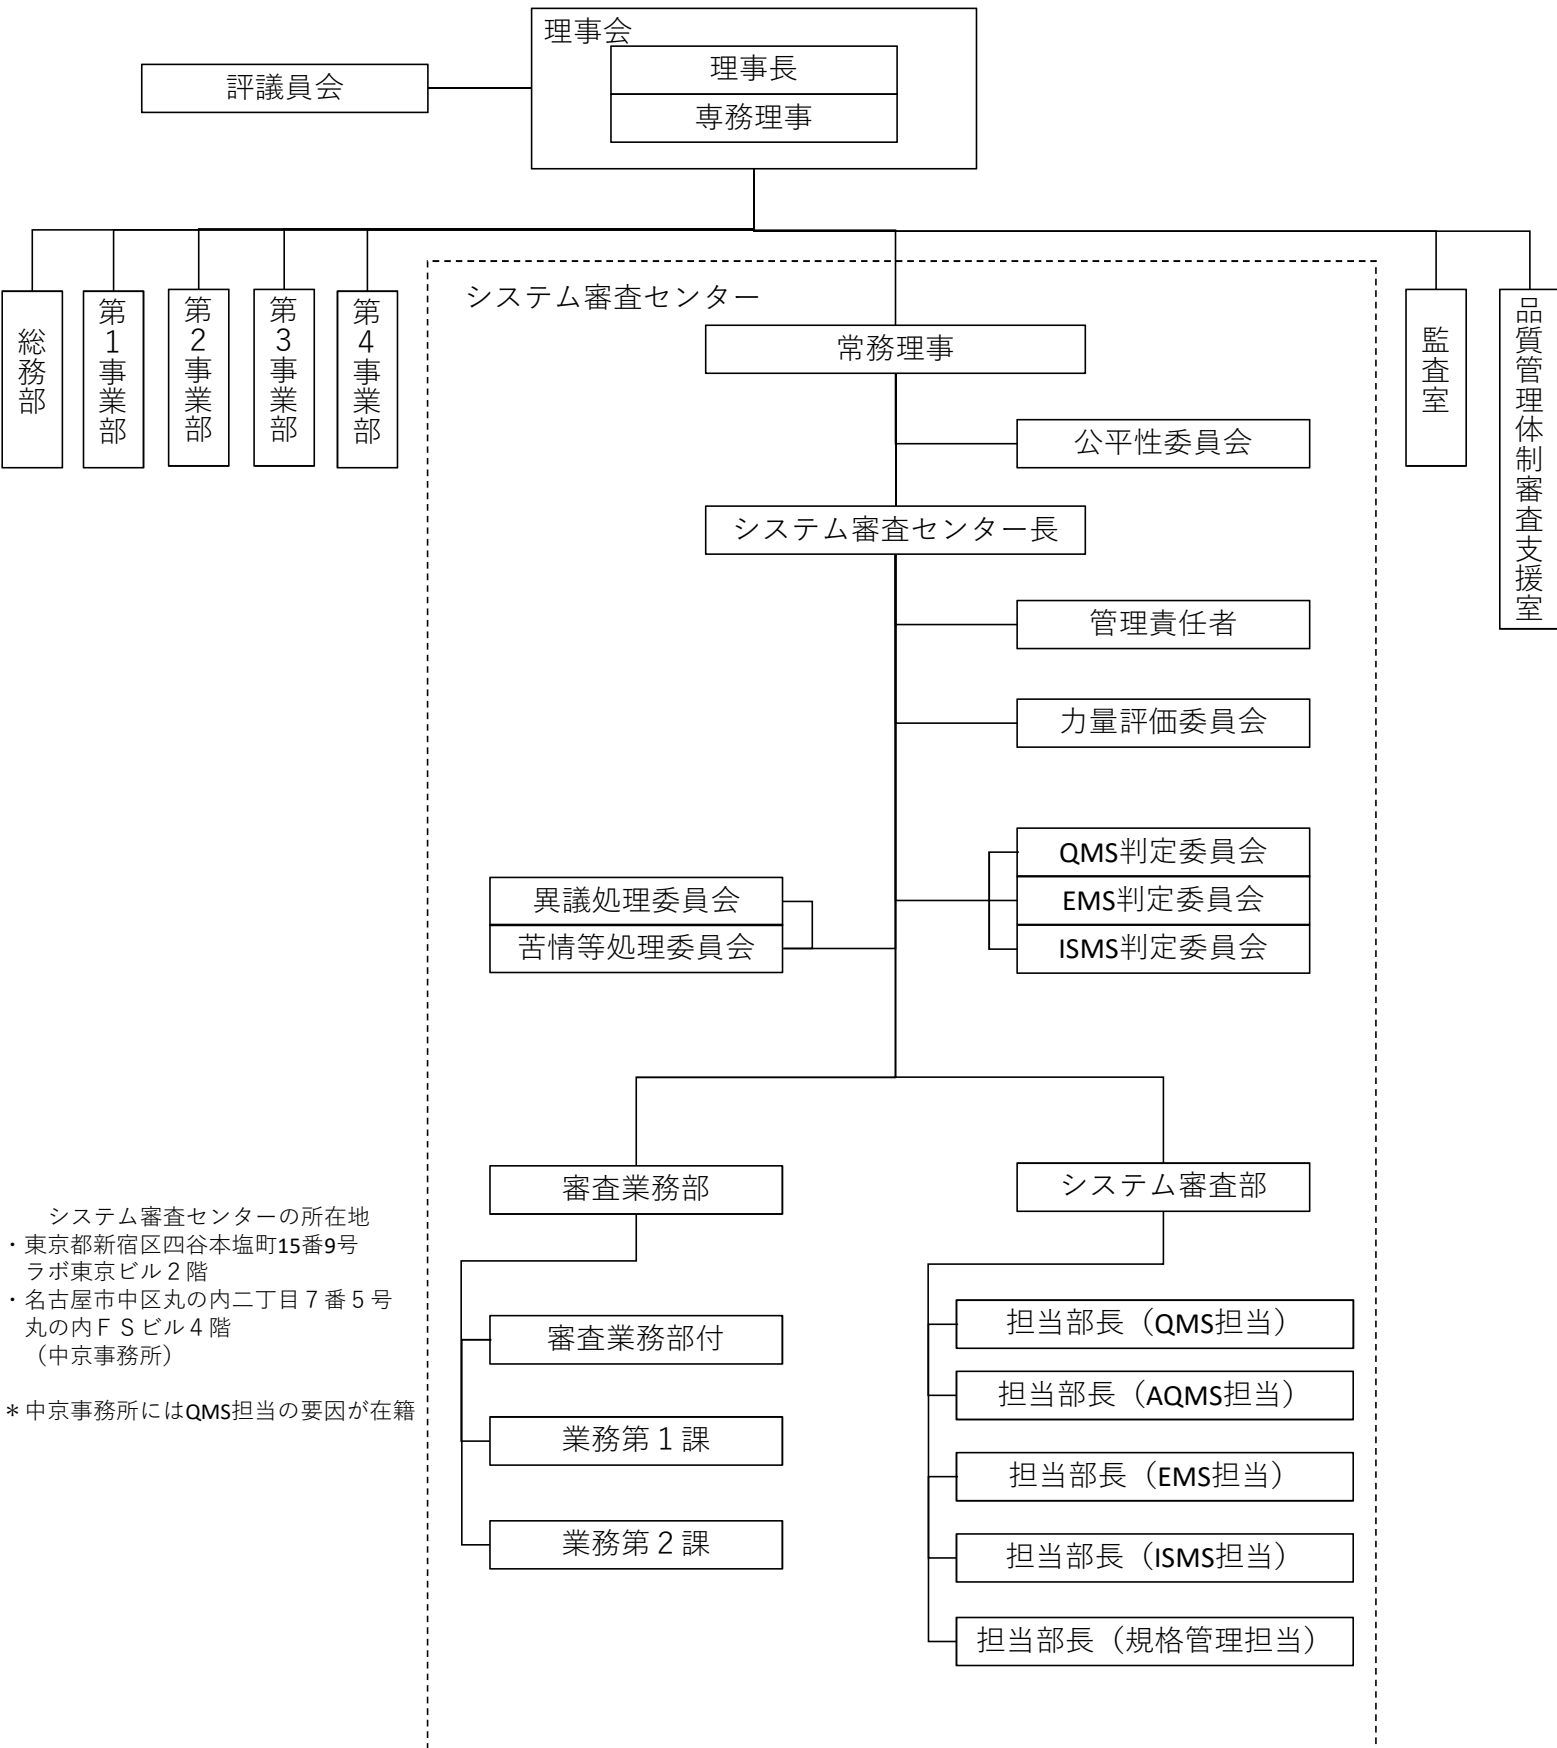

組織図

システム審査センターの所在地

- 東京都新宿区四谷本塩町15番9号
ラボ東京ビル2階
- 名古屋市中区丸の内二丁目7番5号
丸の内F Sビル4階
(中京事務所)

* 中京事務所にはQMS担当の要因が在籍