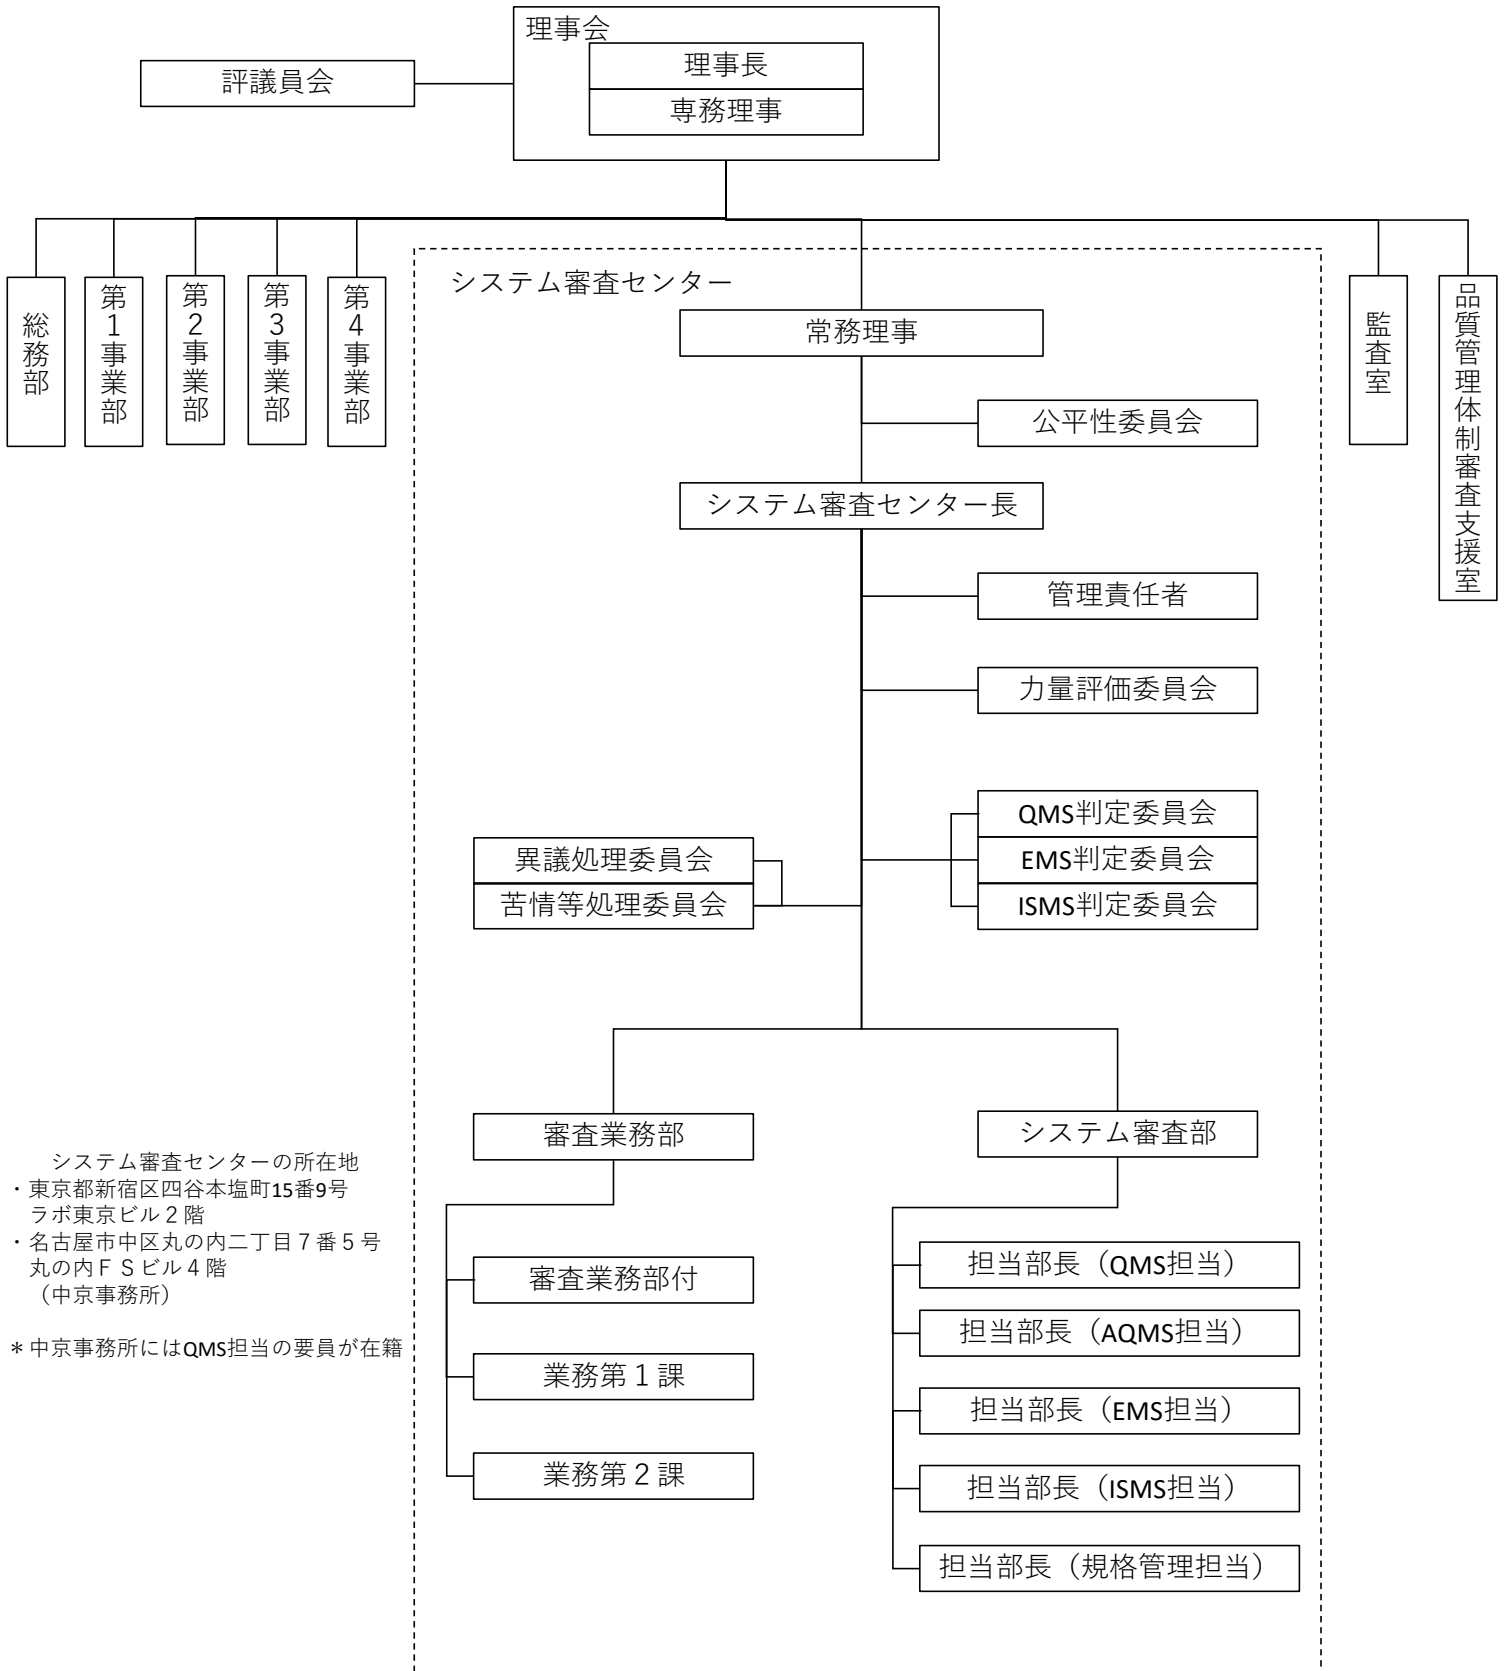

組織図

システム審査センターの所在地
 ・東京都新宿区四谷本塩町15番9号
 ラボ東京ビル2階
 ・名古屋市中区丸の内二丁目7番5号
 丸の内F Sビル4階
 (中京事務所)
 * 中京事務所にはQMS担当の要員が在籍